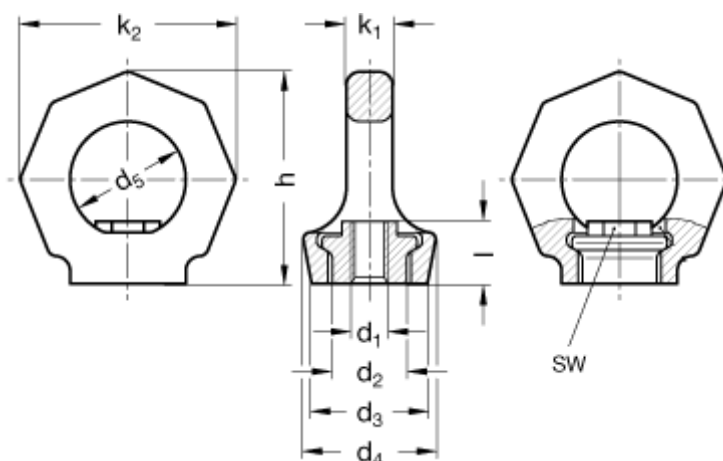

Varenummer: 201093510  
Beskrivelse: E+G Drejeligt løfteøje med 8mm møtrik  
GN 583-M8

## Mål

Bæreevne = 0,4 t [4 kN]	k2 = 47
d1 = M 8	l = 14
d2 = 16	SW = 12
d3 = 25.0	
d4 = 28	
d5 = 25	
h = 45	
k1 = 8.5	